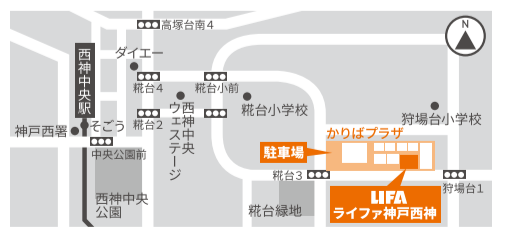

※総額 50,000円(税込)以上の工事にお使い頂けます。

開催イベント

10/3(土) 日本トリムによる  
**電解水素水体験**

おいしく、健康に。電解水素水の体験コーナーをご用意。

女性スタッフも多数在籍

LIFA ライファ神戸西神

神戸市西区狩場台3-9-15 かりばプラザ

主催 前川建設 協力 JAHBnet LIXILリフォームショップ TOTOリモデルクラブ 水まわり工房 協賛 各種メーカー