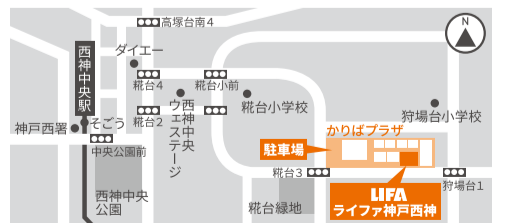

→ 次世代住宅ポイント制度 → すまい給付金 etc

同時開催 その2
住まいのことなら何でもご相談ください!
住まいの相談会

新築 | リフォーム | 増改築 | パイパー | 省エネ 等

全面リフォームについてもご相談ください! 図面ご持参の方には概算見積もり致します。

LIFA ライファ神戸西神

神戸市西区狩場台3-9-15 かりばプラザ

前川建設ライファ加古川・神戸西神のホームページがリニューアル! 是非アクセス下さい! <https://maekawa-sumai.com>